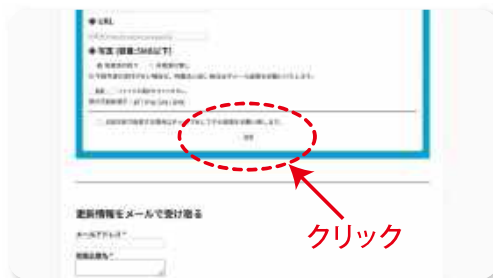

4 入力内容、写真添付等が完了しましたら、送信ボタンをクリックしてください。

神奈川県法人会連合会

内容は随時更新しております。

- 横浜中法人会 TEL. 045-662-6433 FAX. 045-641-8222
  E-mail yokonaka@hohjinkai.or.jp
- 横浜南法人会 TEL. 045-370-8261 FAX. 045-370-8271
  E-mail info@ym-houjinkai.or.jp
- 保土ヶ谷法人会 TEL. 045-332-4360 FAX. 045-333-5802
  E-mail yokohama@hodogayahojinkai.or.jp
- 戸塚法人会 TEL. 045-861-8743 FAX. 045-864-6953
  E-mail info@totsuka-houjinkai.com
- 神奈川法人会 TEL. 045-633-7666 FAX. 045-633-7592
  E-mail info@kanagawahojinkai.or.jp
- 緑法人会 TEL. 045-971-5751 FAX. 045-971-5736
  E-mail info@midorihoujinkai.or.jp
- 鶴見法人会 TEL. 045-521-2531 FAX. 045-503-2051
  E-mail hojinkai@tsurumi.or.jp
- 川崎南法人会 TEL. 044-276-8731 FAX. 044-276-8738
  E-mail info@km-hojinkai.or.jp
- 川崎北法人会 TEL. 044-799-1791 FAX. 044-799-1793
  E-mail contact@kawa-kita.or.jp

- 川崎西法人会 TEL. 044-980-4131 FAX. 044-980-4646
  E-mail info@kawasakinishihojinkai.or.jp
- 横須賀法人会 TEL. 046-825-7100 FAX. 046-826-3073
  E-mail office@yokosuka-hojinkai.com
- 鎌倉法人会 TEL. 0467-22-1131 FAX. 0467-22-4600
  E-mail km806989@fsinet.or.jp
- 藤沢法人会 TEL. 0466-22-6444 FAX. 0466-24-2100
  E-mail info@fujisawahojinkai.or.jp
- 平塚法人会 TEL. 0463-21-2891 FAX. 046-24-0785
  E-mail office@hiratuka-hojinkai.or.jp
- 厚木法人会 TEL. 046-221-1055 FAX. 046-222-3808
  E-mail info@a-net.or.jp
- 大和法人会 TEL. 046-260-0511 FAX. 046-260-0515
  E-mail jimukyoku@yamato-hojinkai.or.jp
- 相模原法人会 TEL. 042-755-3027 FAX. 042-753-3273
  E-mail info@sagamiharahojinkai.or.jp
- 小田原法人会 TEL. 0465-23-3641 FAX. 0465-23-5109
  E-mail odawara-hojinkai@nifty.com