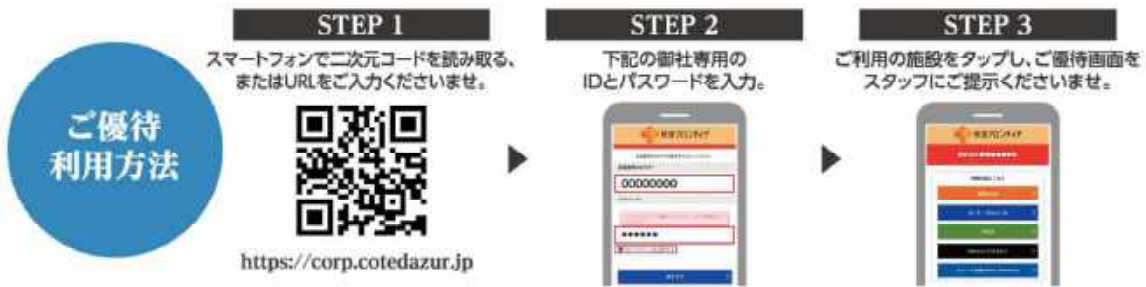

https://www.megalos.co.jp/houjin_lp/900022000207

メガロス法人会員制度のご案内

入会金、事務登録料はございません。

《個人でのご入会を検討の方へ》

ライフスタイルに合わせて、3通りのご利用方法がございます。

<p>WEB入会 たくさん施設を利用したい人に 月会費利用</p> <p>メガロス各店の定価月会費から 1,100円 税込 割引</p> <p>初回ご来店時の手続き ご利用店舗にて会員証発行</p> <p>持ち物: 公的身分証明書 キャッシュカード(郵便局も可)もしくは、口座のわかるもの(通帳)+届出印 本人: 法人会会員優待カード 同居家族: 同一住所のわかるもの</p> <p>料 金: 2ヶ月分(初月分+翌月分) ※11日以降は翌々月分まで ※入会手続き後、写真撮影</p> <p>※店舗によって対象の会員種別が異なります。※ACTYBase錦糸町店、ACTYBase立川店、日吉店、各種スクールはご利用対象外です。※24時間型種別にご入会の場合は、別途セコムカード発行手数料2,420円(税込)が必要になります。</p>	<p>すきま時間に通いたい人に 都度利用</p> <p>メガロス各店で 1,650円 税込 /回 でご利用可能</p> <p>初回ご来店時の手続き 個人会員証の作成(初回のみ)</p> <p>持ち物: 本人: 法人会会員優待カード 同居家族: 同一住所のわかるもの</p> <p>料 金: 会員証発行手数料 1,210円(税込) ※登録シートにご記入後、写真撮影</p> <p>※ゼロプラス店、ルフレ各店、白金台店、日比谷シャンテ店、ACTYBase錦糸町店、ACTYBase立川店、テラスセ納屋横店、各種スクールはご利用対象外です。※WEBでの手続きはできません。</p>	<p>場所や時間を選ばずに楽しくフィットネス! オンライン利用</p> <p>豊富なプログラムがオンラインで受け放題。</p> <p>Live Lesson 約150本/月配信! × 総レッスン本数 600種類以上</p> <p>MEGALOS × LEAN BODY</p> <p>Point 01 オンデマンドフィットネスが受け放題 Point 02 まるでスタジオにいるようなライブ感を。</p> <p>1,480円/月(税込1,628円)</p> <p>上記の価格は、クーポンコード適用価格となります。右上の2次元コードを読み込んで登録ください。</p>
---	--	---

ご対象者様

※16歳以上

神奈川県内法人会会員の役員・従業員・その同居家族

※静岡県内法人会会員の役員・従業員・その同居家族は対象外となります

施設例

※店舗により施設の仕様が異なります。

ご利用可能店舗

2022年11月1日現在

※月会費利用対象店舗: 日吉店を除く記載店舗で可能
※都度利用対象店舗: ②③印の店舗のみ
※都度利用は通常営業時間帯のみ利用可(深夜早朝は利用不可)

ログイン情報 > 神奈川県法人会連合会会員優待サービスサイトにてご確認ください。

従業員とご家族の方がご利用いただけます。

快活 CLUB

必要な時に必要なだけ、お潤な料金で、様々なお席・お部屋をご提供する「シェアリングスペース」です。

入会金無料 + **室料 10%OFF**