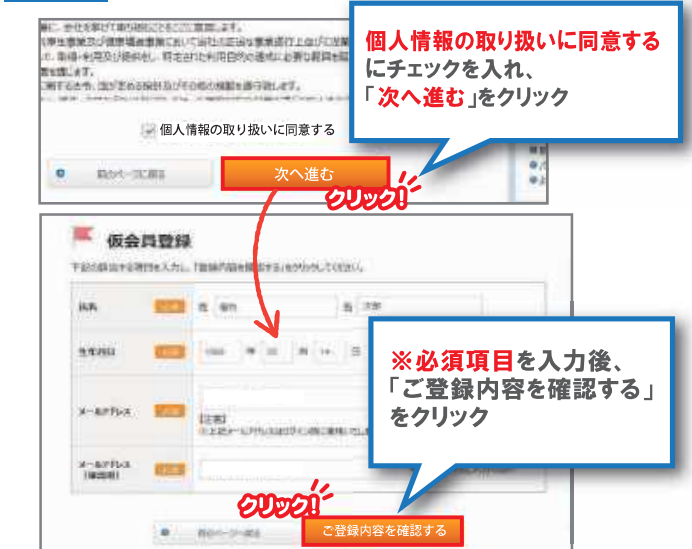

※ご案内の付加サービスは予告なく変更・廃止となる場合がございます。

まずは、会員登録をしよう!

ご利用には、会員番号（ログインID）が必要です。所属法人会にお問い合わせください。

従業員・家族のための福利厚生サービス

従業員・家族のための会員優待サービス

企業・経営者・社員のための保険・共済サービス

STEP 1 メンバーズナビへアクセス

メンバーズナビ

<http://www.lifesc.com>

スマホはこちら

STEP 2 「ログイン」をクリック

STEP 3 会員番号を入力

不正アクセス防止の観点から、セキュリティの画面が表示される場合がございます。表示された場合は、画面の記載内容に沿ってお進みください。 ※表示はシステムにより自動判別される為、表示されない場合もございます。

STEP 4 会員番号のお知らせ画面

STEP 5 仮会員登録

STEP 6 会員新規登録