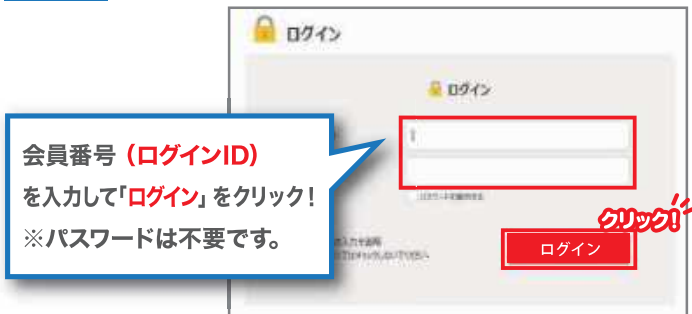

ライフサポート倶楽部は

パソコン専用のホームページからも、情報を見ることができます。

<http://www.lifesc.com>

メンバーズナビ

検索

ご利用についてのお問い合わせは **TEL 0120-933-409**

平日 10:00~18:00

土日祝 10:00~17:00 / 年末年始休み

<http://www.lifesc.com>

スマホはこちら

STEP 2 「ログイン」をクリック

STEP 3 会員番号を入力

不正アクセス防止の観点から、セキュリティの画面が表示される場合がございます。表示された場合は、画面の記載内容に沿ってお進みください。 ※表示はシステムにより自動判別される為、表示されない場合もございます。

STEP 4 会員番号のお知らせ画面

STEP 5 仮会員登録

STEP 6 会員新規登録