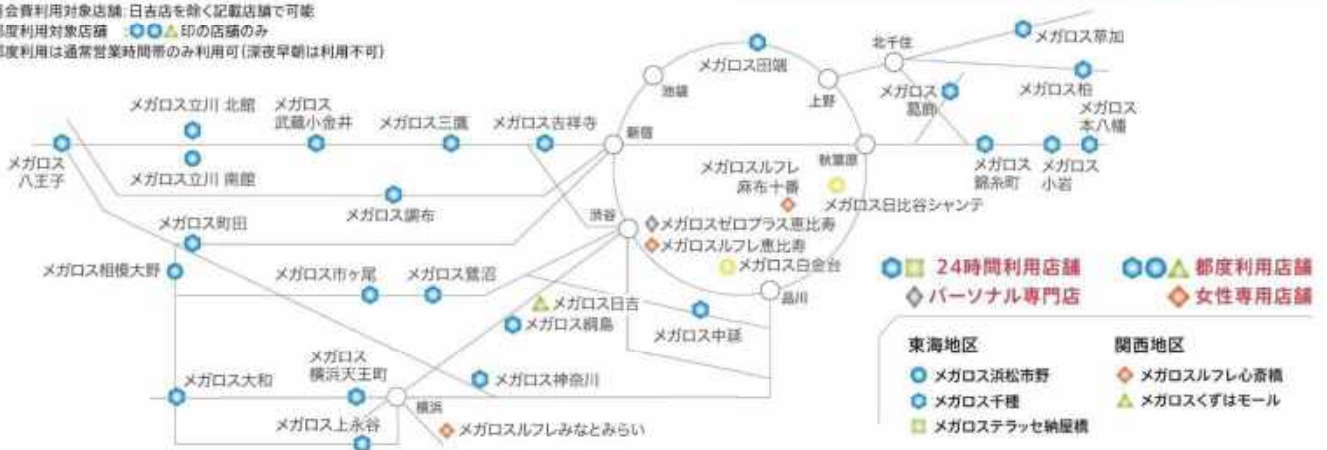

ご対象者様

※16歳以上

神奈川県内法人会会員の役員・従業員・その同居家族

※静岡県内法人会会員の役員・従業員・その同居家族は対象外となります

施設例

※店舗により施設の仕様が異なります。

ご利用可能店舗

2022年11月1日現在

※月会費利用対象店舗: 日吉店を除く記載店舗で可能
※都度利用対象店舗: ②③印の店舗のみ
※都度利用は通常営業時間帯のみ利用可(深夜早朝は利用不可)

ログイン情報 > 神奈川県法人会連合会会員優待サービスサイトにてご確認ください。

従業員とご家族の方がご利用いただけます。

快活 CLUB

必要な時に必要なだけ、お潤な料金で、様々なお席・お部屋をご提供する「シェアリングスペース」です。

入会金無料 + **室料 10%OFF**

カラオケ
AMUSE MAJOR
コートダジュール

上質な空間と最新カラオケ、本格的なお食事を、お楽しみいただけます。

室料1時間無料
※室料1時間無料を使用して1時間のみのご利用は1オーダー制。

もしくは **人数分 1ドリンクサービス**

OR **フリータイム 総額 10%OFF**
※「ランチセット」、「フリータイムアードリンク」も含まれます。

OR **お得なコースが特別割引!!**

全コース
・全品飲み放題3時間
・お料理
・お部屋代3時間 付き